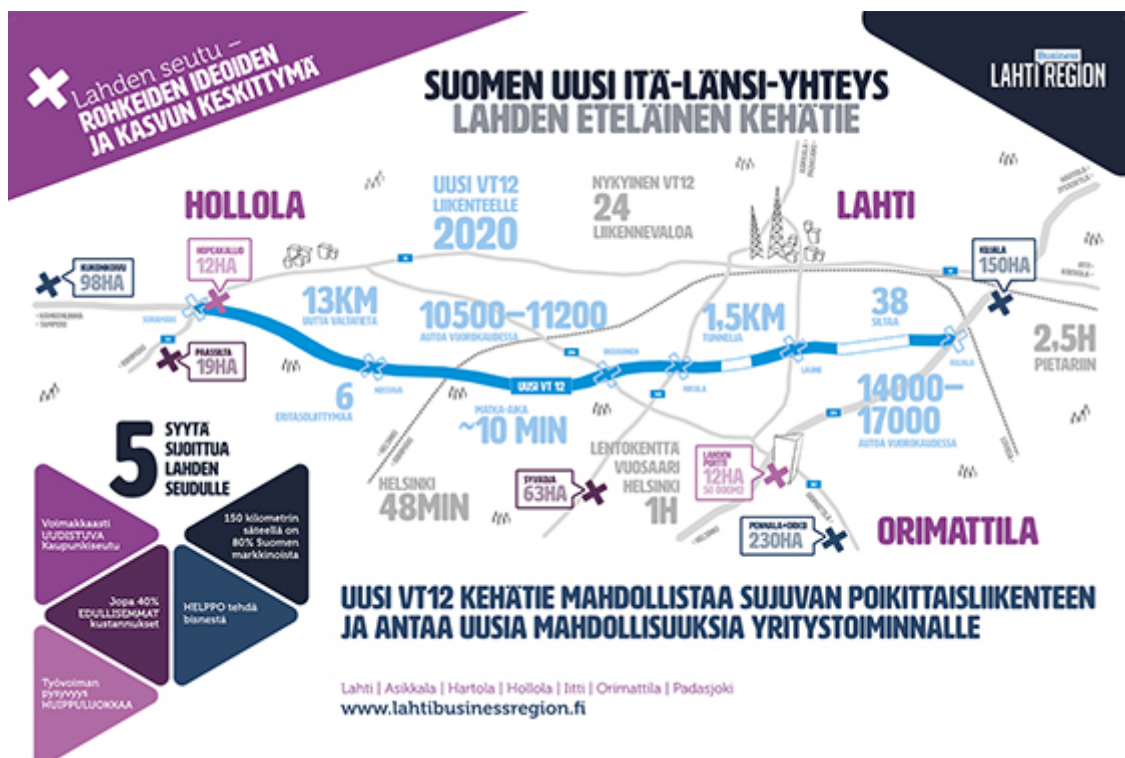

+ SUOMEN SUURIN TIEHANKE VALMISTUU PIAN!

Suomen uusi itä-länsi-yhteys Vt 12 eteläinen kehätie - Tutustu etuihin!

LOGY CONFERENCE 6.-7.2.2020

Suomen uusi logistiikkavyöhyke avautuu 2020 – Tavataan LOGY Conferencessa ja jutellaan lisää!

Suomen suurin käynnissä oleva tieliikennehanke, Vt 12 Lahden eteläinen kehätie, synnyttää Lahden seudulle täysin uuden logistisen vyöhykkeen, josta on alle tunnin ajomatka Helsinki-Vantaan lentoasemalle ja Vuosaaren satamaan sekä aiempaa sujuvammat liikenneyhteydet kaikkialle maahan.

**Sijainnilla on merkitystä – Lahden seutu on lähempänä
kuin luuletkaan!**

Lahdesta Helsinkiin pääsee alle tunnissa, ja Pietariin on vain kahden ja puolen tunnin matka. Sijainti kasvavien markkinoiden läheisyydessä tekee Lahden seudusta erittäin houkuttelevan ympäristön sekä pienille että suurille yrityksille.